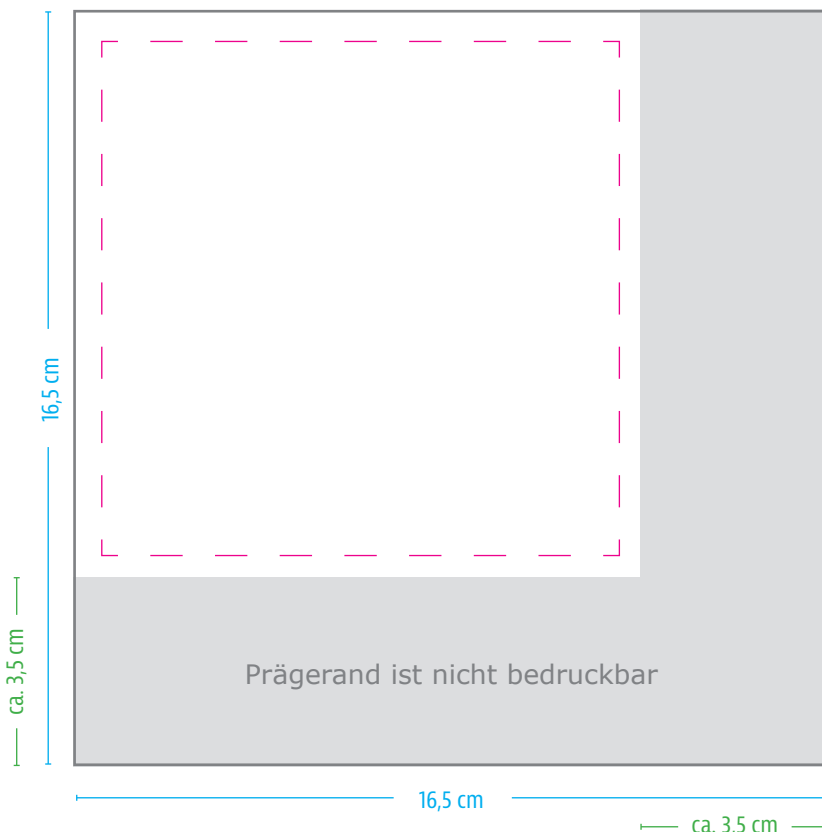

Infoblatt für Servietten

33x33 cm, 1/4-Falz

Wir sind immer bemüht eine optimale Qualität unserer Produkte zu gewährleisten.

Beim Servietten-Digitaldruck gibt es keine Einschränkungen bezüglich Motiven und Farben.

Es gilt grundsätzlich: What you see is what we print.

Gestaltung und Satz

- Wir drucken grundsätzlich DIGITAL in 4C-Euroskala
- Farben und Druckdaten immer im CMYK-Farbmodus anlegen
- Bilder ohne Profile speichern
- Eine effektive Bildauflösung von 300dpi ist ausreichend, sollte aber nicht unterschritten werden
- Negative Schrift mindestens 4 Punkt halbfett
- Der Prägerand der Serviette kann nicht bedruckt werden
- Es ist kein randabfallender Druck möglich, da wir fertig gefaltete Servietten bedrucken

Serviettenform und Maße

Serviettengröße

16,5 x 16,5 cm im gefalteten Format
= 33 x 33 cm im offenen Format

Prägerand, nicht bedruckbar
ca. 3,5 - 4 cm

Maximal bedruckbare Fläche
12 x 12 cm

Standard-Motivgröße = 5 x 4 cm

Motive mit Druckkostenaufschlägen:

- sda35 = 7 x 5 cm
- sda50 = 7 x 7,5 cm
- sda90 = 9 x 9,5 cm
- sda150 = 12 x 12 cm