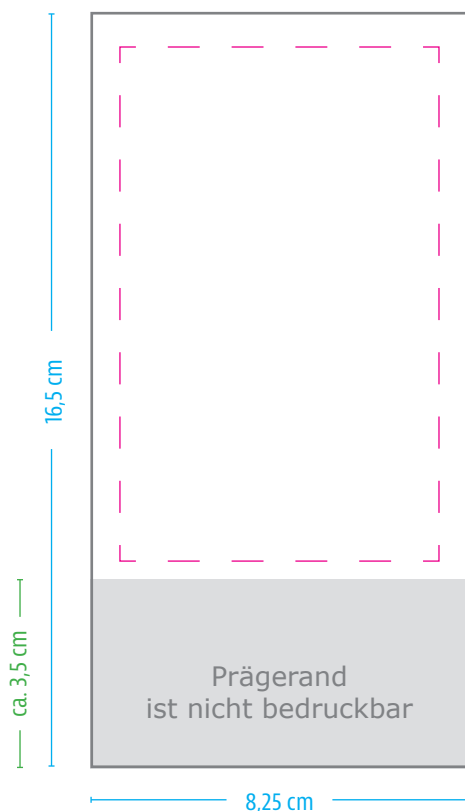

## Gestaltung und Satz

- Wir drucken grundsätzlich DIGITAL in 4C-Euroskala
- Farben und Druckdaten immer im CMYK-Farbmodus anlegen
- Bilder ohne Profile speichern
- Eine effektive Bildauflösung von 300dpi ist ausreichend, sollte aber nicht unterschritten werden
- Negative Schrift mindestens 4 Punkt halbfett
- Der Prägerand der Serviette kann nicht bedruckt werden
- Es ist kein randabfallender Druck möglich, da wir fertig gefaltete Servietten bedrucken

## Serviettenform und Maße

### Serviettengröße

16,5 x 8,25 cm im gefalteten Format  
= 33 x 33 cm im offenen Format

Prägerand, nicht bedruckbar  
ca. 3,5 - 4 cm

Maximal bedruckbare Fläche  
7 x 12 cm

Standard-Motivgröße = 5 x 4 cm

Motive mit Druckkostenaufschlägen:

- sda35 = 7 x 5 cm
- sda50 = 7 x 7,5 cm
- sda90 = 9 x 9,5 cm