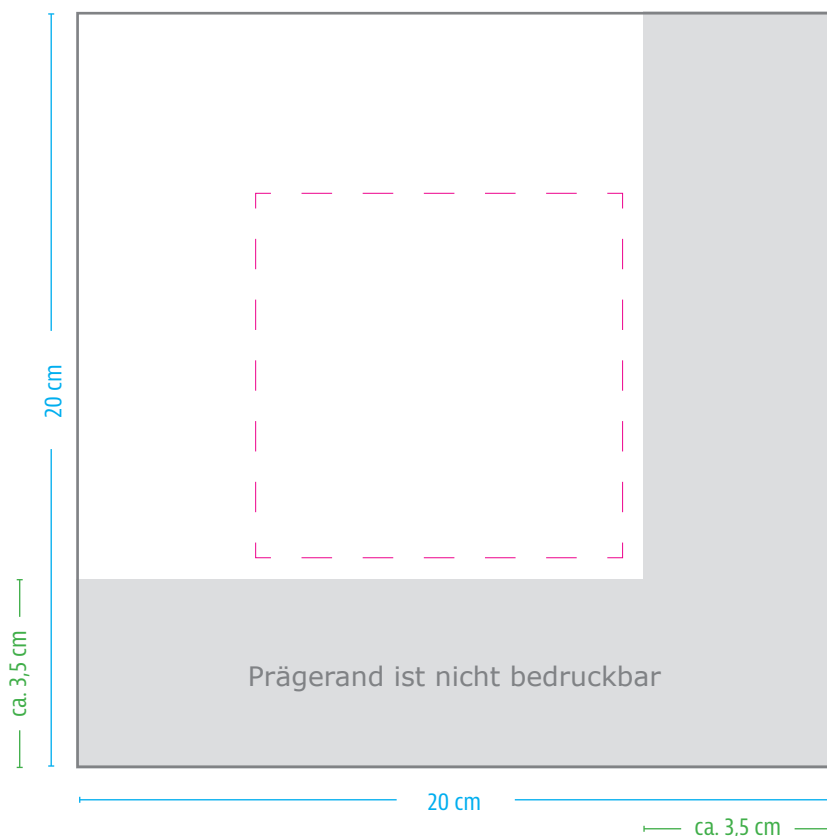

## 40x40 cm, 1/4-Falz

Wir sind immer bemüht eine optimale Qualität unserer Produkte zu gewährleisten.

Beim Servietten-Digitaldruck gibt es keine Einschränkungen bezüglich Motiven und Farben.

Es gilt grundsätzlich: What you see is what we print.

## Gestaltung und Satz

- Wir drucken grundsätzlich DIGITAL in 4C-Euroskala
- Farben und Druckdaten immer im CMYK-Farbmodus anlegen
- Bilder ohne Profile speichern
- Eine effektive Bildauflösung von 300dpi ist ausreichend, sollte aber nicht unterschritten werden
- Negative Schrift mindestens 4 Punkt halbfett
- Der Prägerand der Serviette kann nicht bedruckt werden
- Es ist kein randabfallender Druck möglich, da wir fertig gefaltete Servietten bedrucken

## Serviettenform und Maße

### Serviettengröße

20 x 20 cm im gefalteten Format  
= 40 x 40 cm im offenen Format

Prägerand, nicht bedruckbar  
ca. 3,5 - 4 cm

Maximal bedruckbare Fläche  
12 x 12 cm

Standard-Motivgröße = 5 x 4 cm

Motive mit Druckkostenaufschlägen: