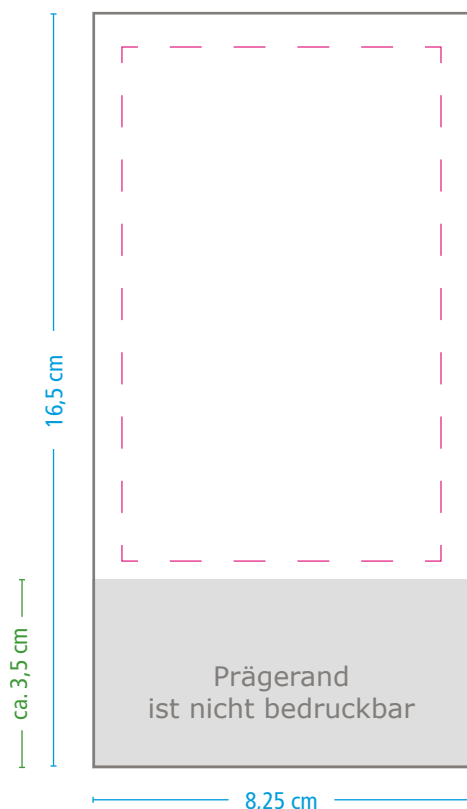

# Infoblatt für Servietten

**33x33 cm, 1/8-Falz**

Wir sind immer bemüht eine optimale Qualität unserer Produkte zu gewährleisten.

Beim Servietten-Digitaldruck gibt es keine Einschränkungen bezüglich Motiven und Farben.

## Gestaltung und Satz

- Wir drucken grundsätzlich DIGITAL in 4C-Eurokala
- Farben und Druckdaten immer im CMYK-Farbmodus anlegen
- Bilder ohne Profile speichern
- Eine effektive Bildauflösung von 300dpi ist ausreichend, sollte aber nicht unterschritten werden
- Negative Schrift mindestens 4 Punkt halbfett
- Der Prägerand der Serviette kann nicht bedruckt werden
- Es ist kein randabfallender Druck möglich, da wir fertig gefaltete Servietten bedrucken

## Serviettenform und Maße

**Serviettengröße**

**16,5 x 8,25 cm im gefalteten Format**

**= 33 x 33 cm im offenen Format**

**Prägerand, nicht bedruckbar**

**ca. 3,5 - 4 cm**

**Maximal bedruckbare Fläche**

**7 x 12 cm**

**Standard-Motivgröße = 5 x 4 cm**

**Motive mit Druckkostenaufschlägen:**

- sda35 = 7 x 5 cm
- sda50 = 7 x 7,5 cm
- sda90 = 9 x 9,5 cm