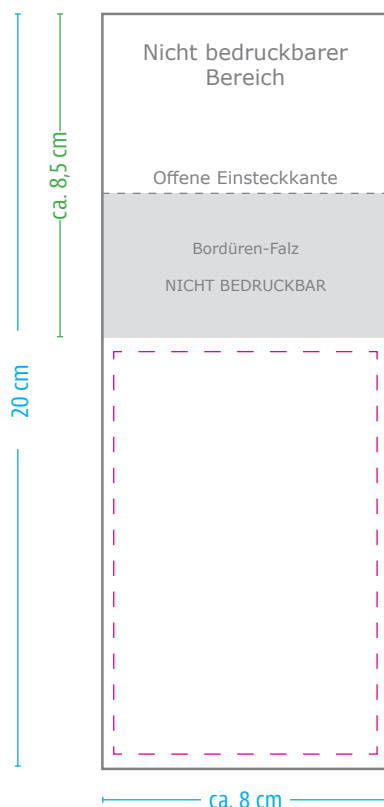

## Gestaltung und Satz

- Wir drucken grundsätzlich DIGITAL in 4C-Euroskala
- Farben und Druckdaten immer im CMYK-Farbmodus anlegen
- Bilder ohne Profile speichern
- Eine effektive Bildauflösung von 300dpi ist ausreichend, sollte aber nicht unterschritten werden
- Negative Schrift mindestens 4 Punkt halbfett
- Es ist kein randabfallender Druck möglich, da wir fertig gefaltete Servietten bedrucken

## Form und Maße

### Serviettengröße

20 x 8 cm im gefalteten Format  
= 40 x 33 cm im offenen Format

### Maximal bedruckbare Fläche

7 x 10,5 cm (=sda90)

Standard-Motivgröße = 5 x 4 cm

Motive mit Druckkostenaufschlägen:

- sda35 = 7 x 5 cm
- sda50 = 7 x 7,5 cm
- sda90 = 9 x 9,5 cm