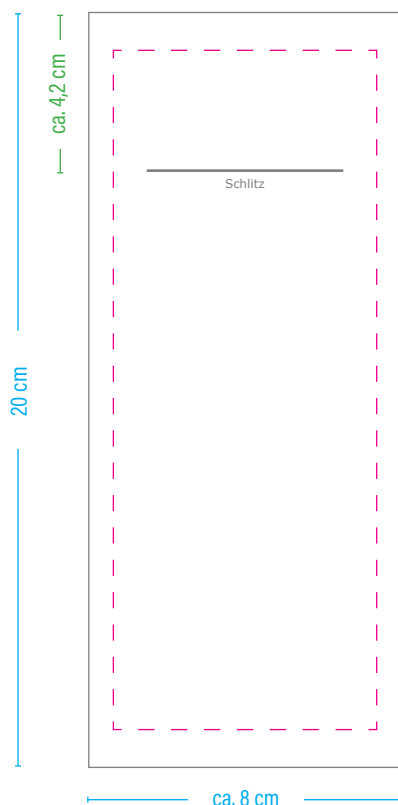

## Gestaltung und Satz

- Wir drucken grundsätzlich DIGITAL in 4C-Euroskala
- Farben und Druckdaten immer im CMYK-Farbmodus anlegen
- Bilder ohne Profile speichern
- Eine effektive Bildauflösung von 300dpi ist ausreichend, sollte aber nicht unterschritten werden
- Negative Schrift mindestens 4 Punkt halbfett
- Es ist kein randabfallender Druck möglich, da wir fertig gefaltete Servietten bedrucken

## Form und Maße

### Serviettengröße

20 x 8 cm im gefalteten Format  
= 40 x 33 cm im offenen Format

### Maximal bedruckbare Fläche

7 x 18 cm (=sda12)

Standard-Motivgröße = 6 x 6 cm

Motive mit Druckkostenaufschlägen:

- sda7 = 7 x 7 cm
- sda8 = 8 x 8 cm
- sda9 = 9 x 9 cm
- sda12 = 12 x 12 cm